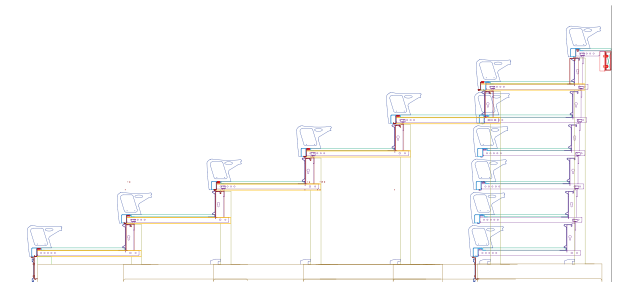

Maxam Wall Attached Telescopic Seating

Wall Attached

Our most popular Telescopic Gym Seating Solution. Wall Attached systems are supplied in 3 to 30 tier banks, are extremely adaptable, and efficiently recover floor space.

อ้อมจันทร์พับเก็บได้แบบติดผนัง

เป็นอ้อมจันทร์รุ่นที่ใช้กันแพร่หลายมากที่สุด สามารถทำแถวที่นั่งได้ตั้งแต่ 3 – 30 แถว สามารถปรับใช้ได้อย่างเหมาะสมตามประเภทกีฬา สามารถเลื่อนพับเก็บได้ เพื่อเพิ่มการใช้งานพื้นที่ที่มีจำกัดให้คุ้มค่าอย่างมีประสิทธิภาพที่สุด