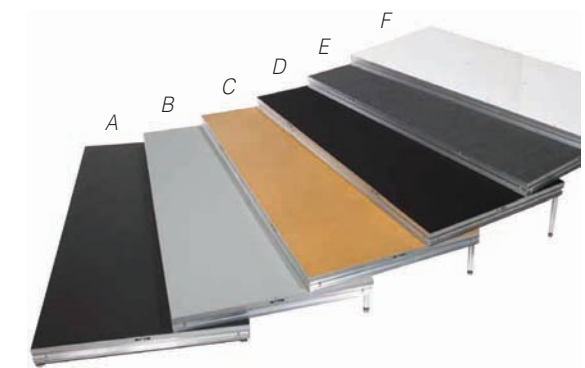

ชุดเวทีรุ่น SC90 พร้อมราวกันตก รุ่น 2-Line บันได และผ้าสเกิร์ตรอบเวที

Seating Riser with Aisle Lighting, Closure Panels, and IBC Guardrail

อัฒจันทร์ชมกีฬา พร้อมไฟทางเดิน, แผ่นปิดช่องระหว่างชั้นอัฒจันทร์ และราวกันตก รุ่น IBC

แผ่นเวที มีหลายวัสดุให้เลือก

SC90 Platform/Decks are available in the following surface options:

- A) Poly Vinyl - black
- B) Poly Vinyl - gray
- C) Plyron - tempered hardboard
- D) Carpet - black
- E) Carpet - gray
- F) Acrylic - opaque (clear acrylic also available)