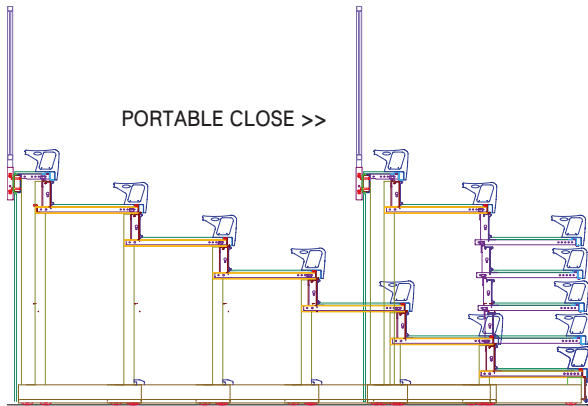

Maxam Portable Unit

Portable Unit

With a heftier rear column, these bleachers provide design flexibility for buildings that can't support wall loading or where wall loading is marginal. These bleacher sections allow you to easily move and store bleachers where you want them. Create any number of custom seating layouts for different events.

เก้าอี้จัดจันแบบเคลื่อนย้ายได้

เก้าอี้จัดจันที่แบบเคลื่อนย้ายได้ มีความยืดหยุ่นตัวสูงที่สามารถจัดวางเก้าอี้จัดจันไปในทิศทางที่ต้องการได้ จึงทำให้การเคลื่อนย้ายและการเก็บรักษา มีลักษณะคล่องตัวสะดวกต่อการใช้งาน นอกจากนี้ยังสามารถเปลี่ยนแปลงจำนวนและรูปแบบของเก้าอี้จัดจันสำหรับกิจกรรมประเภทต่างๆได้ การทำงานของเก้าอี้จัดจันที่เหมาะสมสำหรับโครงสร้างของอาคารที่ไม่สามารถรับน้ำหนักได้มากหรือมีลักษณะที่ไม่เหมาะสมกับการติดตั้งที่นั่งแบบติดผนังได้