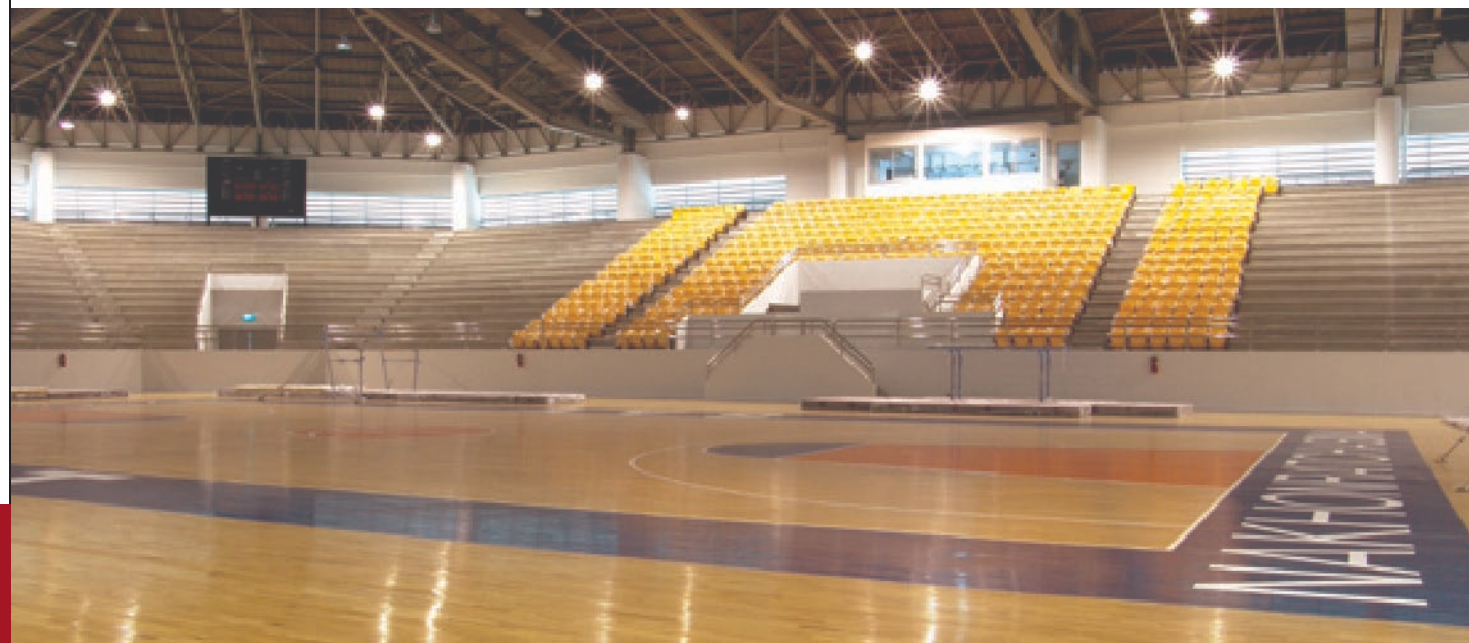

ROBBINS FLOOR

พื้นที่ไม้ รอบบิ้นส์

When it comes to being first, everyone else is second.

พื้นที่ไม้ “Robbins” จากสหรัฐอเมริกา เป็นไม้เมเบิลผลิตตามมาตรฐาน MFMA (Mple Flooring Manufacturers Association) เป็นไม้เข้าลิ้นรอบตัว (Tongue & groove) มีความยาวพิเศษโดยเฉลี่ย 2 เมตร (7 ฟุต) โดยใช้ Finger-Jointed Technology ทำให้ไม้ที่มีความแข็งแรง สวยงาม และติดตั้งได้ในเวลาอันรวดเร็ว

ระบบพื้นที่ไม้ “Robbins” ให้สมรรถนะในการเล่นกีฬาสูงสุด (Optimum Performance) รับรองโดยสถาบัน DIN ในเรื่อง Ball Bounce, Shock Absorption, Deflection, Area of Deflection, Rolling Load และ Surface Friction

3 ใน 4 ของทีมบาสเก็ตบอลมืออาชีพ (NBA) ในสหรัฐอเมริกาเลือกใช้ระบบพื้นที่ไม้ของ “Robbins”

Being the industry leader for more than 100 years, Robbins has led innovation in the technology in subfloor design and changed the athlete’s perception of the way a sports floor should feel. Today, Robbins has the most DIN-certified floors and holds more patents for sport floor innovation than any other manufacturers.

With its Longevity, Innovation, and Safety, Robbins has earned its place as the most trusted name in sports flooring.