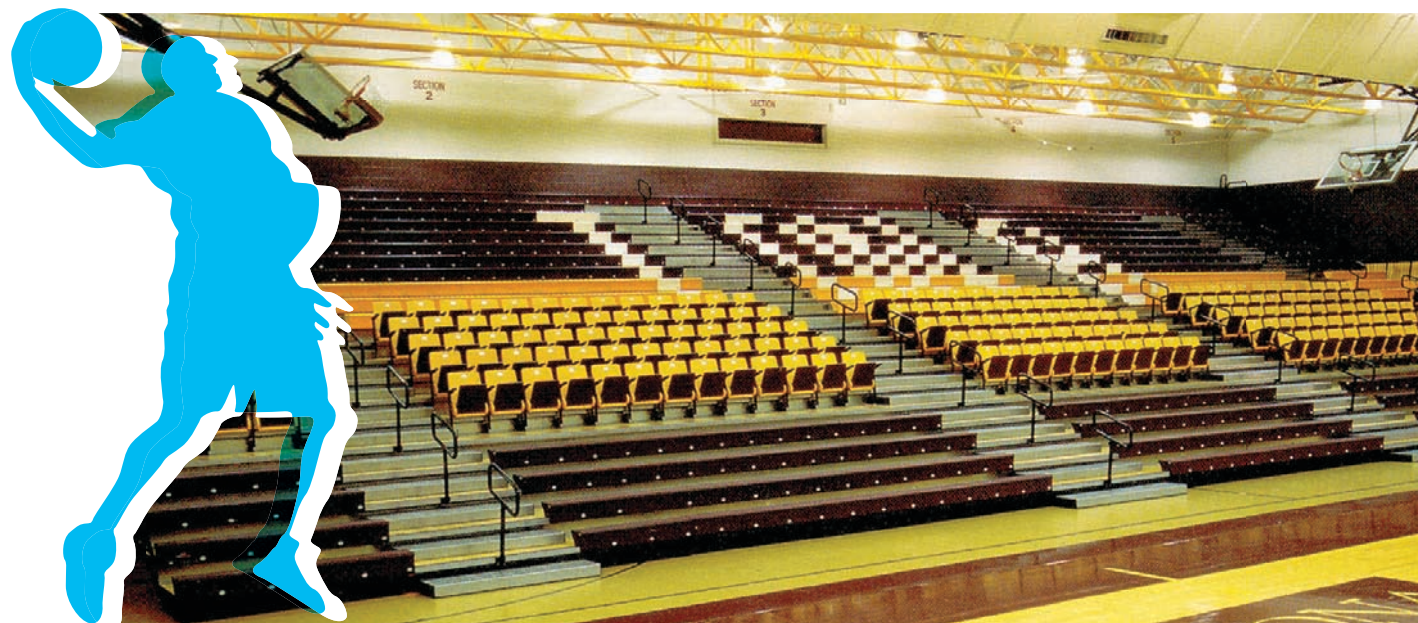

Maxam Wall Attached Telescopic Seating

Wall Attached

Our most popular Telescopic Gym Seating Solution. Wall Attached systems are supplied in 3 to 30 tier banks, are extremely adaptable, and efficiently recover floor space.

อ้อมจันทร์พับเก็บได้แบบติดผนัง

เป็นอ้อมจันทร์รุ่นที่ใช้กันแพร่หลายมากที่สุด สามารถทำแถวที่นั่งได้ตั้งแต่ 3 – 30 แถว สามารถปรับใช้ได้อย่างเหมาะสมตามประเภทกีฬา สามารถเลื่อนพับเก็บได้ เพื่อเพิ่มการใช้งานพื้นที่ที่มีจำกัดให้คุ้มค่าอย่างมีประสิทธิภาพที่สุด