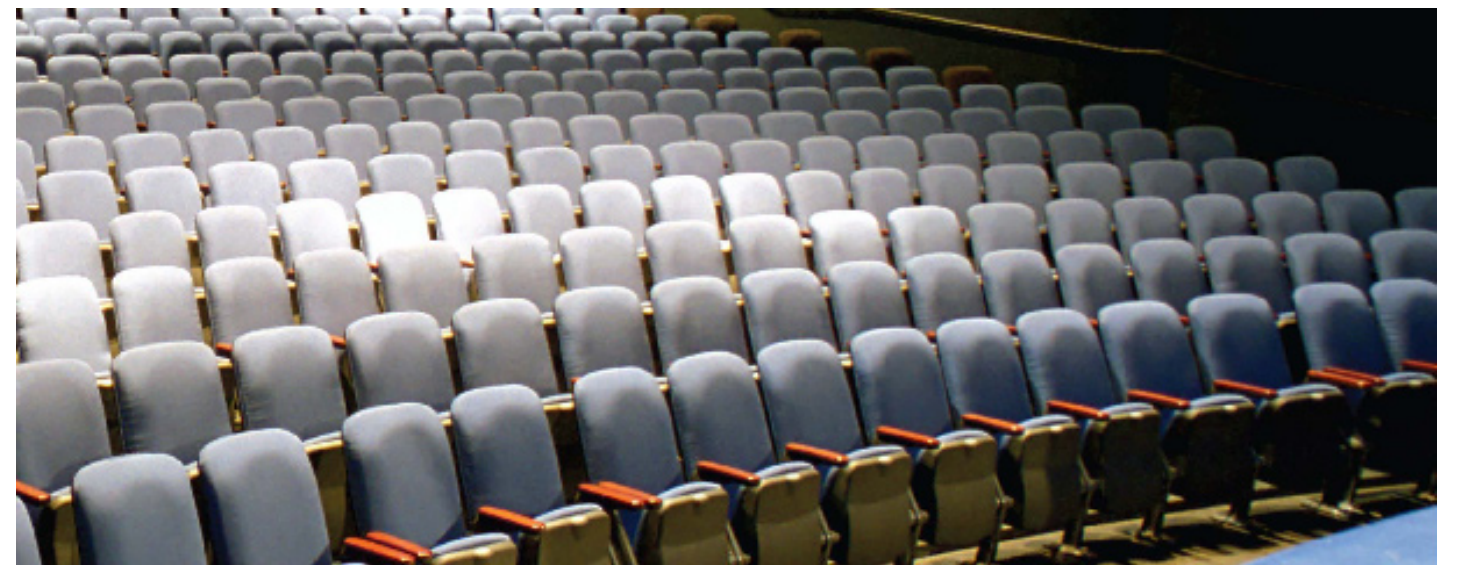

SOFT SIDE SERIES

Fully upholstered- wrapped in the lush fabric of your choice, with optional fully-enveloped seat pan, the Quattro soft side series embodies luxurious style. Add upholstered end panels for a completely draped look.

Acoustic performance- more than just attractive, the soft side effectively minimizes audience noise and enhances acoustical qualities, making it a handsome choice for performing arts venues, cinemas, houses of worship, corporate settings or wherever sound and vision come together.

Custom options- add your unique signature to the soft side with touches like a high back, aisle lights, logo embroidery, custom woven fabrics, or any of our other options and accessories.