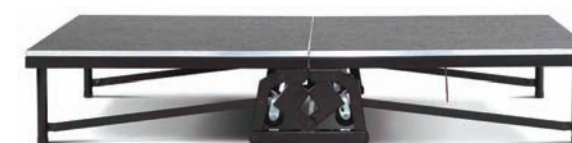

EZ Stage — a mobile, durable, compact stage that can be simply folded up and easily rolled into storage on its wheels by just one person.

อีซีสเตจ เวทีพับเก็บได้เคลื่อนย้ายสะดวกด้วยล้อในชุดเวที สามารถเข็นเวทีหรือเลื่อนเก็บได้ด้วยตนเอง