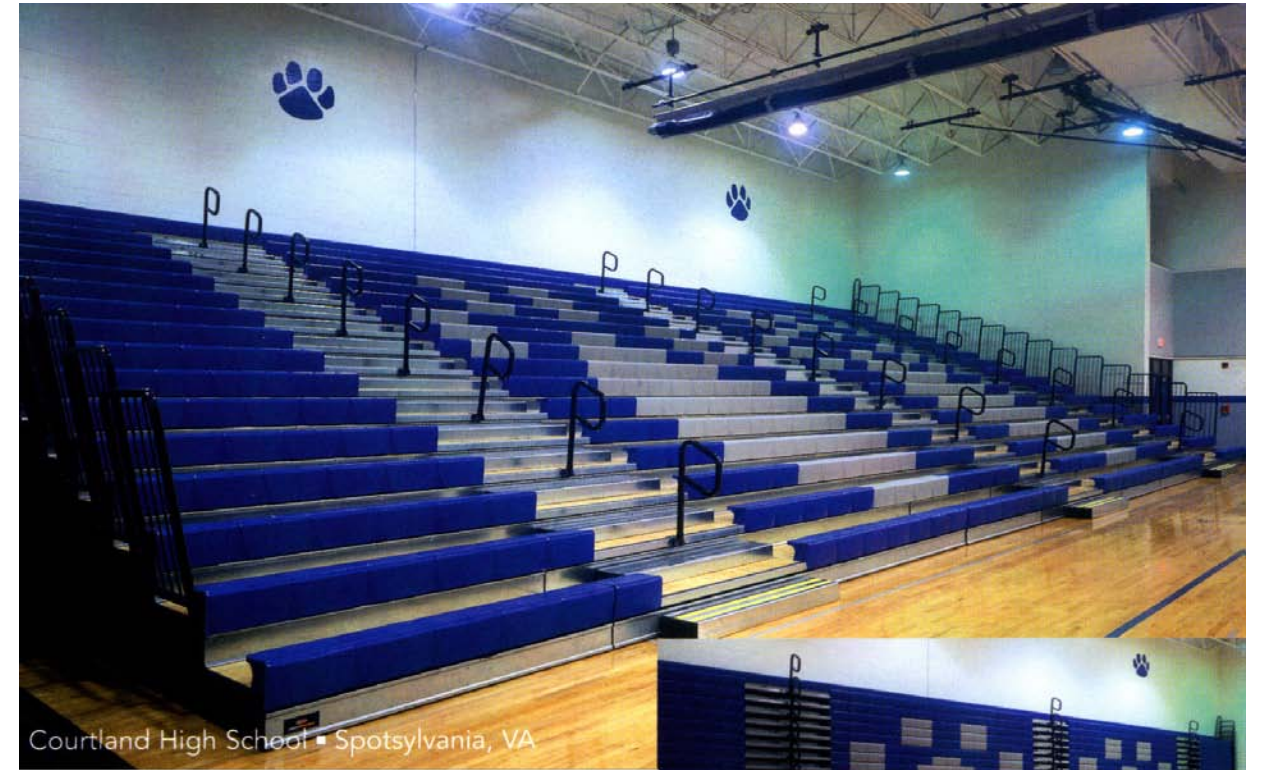

Maxam Reverse-Fold Telescopic Seating

Reverse Fold

Often utilized for balcony seating areas, reverse fold systems retract from back to front to create additional space can be used for practice areas, batting cages, volleyball, gymnastics or any wide array of uses. Add back panels for a cleaner look, more versatility and improved safety.

เก้าอี้จัดจันรุ่นรีเวิร์สโฟลด์

ระบบจัดจันที่แบบยัดด้านหน้า ส่วนมากจะพบบริเวณที่นั่งชั้นบนเพราะสามารถดึงกลับเพื่อให้เกิดพื้นที่สำหรับทำกิจกรรมเพิ่มขึ้น โดยเฉพาะเป็นพื้นที่ไว้ฝึกซ้อมกีฬา เช่น ฟุตบอลลูกเบสบอล, ซ้อมวอลเลย์บอล, ฟิสิกยมนาสดิก เป็นต้น สามารถเพิ่มพนักพิงเพื่อเพิ่มความปลอดภัยในการใช้งาน

Maxam Portable Unit

Portable Unit

With a heftier rear column, these bleachers provide design flexibility for buildings that can't support wall loading or where wall loading is marginal. These bleacher sections allow you to easily move and store bleachers where you want them. Create any number of custom seating layouts for different events.

เก้าอี้จัดจันแบบเคลื่อนย้ายได้

เก้าอี้จัดจันที่แบบเคลื่อนย้ายได้ มีความยืดหยุ่นตัวสูงที่สามารถจัดวางเก้าอี้จัดจันไปในทิศทางที่ต้องการได้ จึงทำให้การเคลื่อนย้ายและการเก็บรักษา มีลักษณะคล่องตัวสะดวกต่อการใช้งาน นอกจากนี้ยังสามารถเปลี่ยนแปลงจำนวนและรูปแบบของเก้าอี้จัดจันสำหรับกิจกรรมประเภทต่างๆได้ การทำงานของเก้าอี้จัดจันที่เหมาะสมสำหรับโครงสร้างของอาคารที่ไม่สามารถรับน้ำหนักได้มากหรือมีลักษณะที่ไม่เหมาะสมกับการติดตั้งที่นั่งแบบติดผนังได้

Flex Row แกว่งยึดด้วยเฟล็กซ์โรว

Today's gym seating has to be more practical and more adaptable than ever. And it has to comply with an ever-changing list of complex codes and regulations.