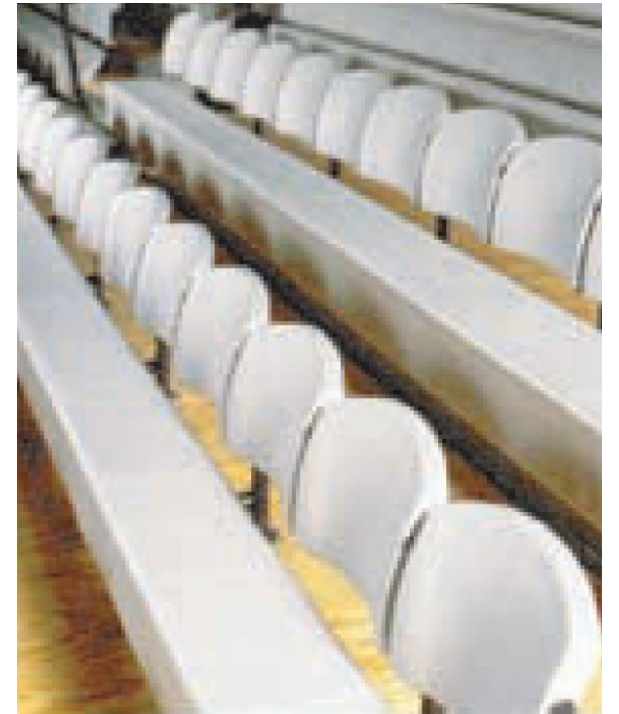

Contoured Plastic Backrest พนักพิงพลาสติกขอบโค้ง

Provide VIP level comfort for special seating areas with a folding, contoured plastic 18" (46 cm) high backrest. Fold manually on deck in group of two to seven. Requires row spacing of 30" (76 cm) or greater.

พนักพิงพลาสติกขอบโค้ง ออกแบบให้เหมาะกับสรีระ

ตอบสนองความต้องการสำหรับที่นั่งโซนพิเศษ ด้วยที่นั่งแบบพลาสติกพับได้ ที่มีพนักพิงสูงถึง 18 นิ้ว (46 ซม.) ออกแบบให้มีความโค้งเหมาะกับสรีระ ให้ความสบายผ่อนคลายในการนั่ง ซึ่งในแต่ละแถวสามารถจัดกลุ่มที่นั่งได้ตั้งแต่ 2 ถึง 7 ตัว และต้องมีความห่างระหว่างแถวไม่น้อยกว่า 30 นิ้ว (76 ซม.)