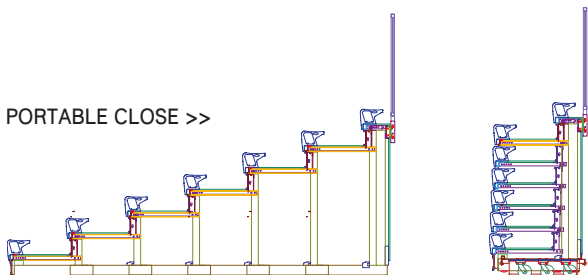

University of Southern Indiana • Evansville, IN