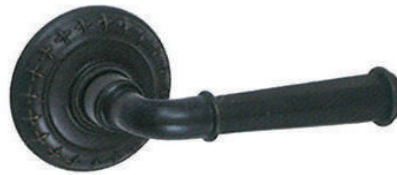

### ENTRANCE Handleset | ST. Charles มือจับ

D4 St.Charles Handleset

02 Egg Knob  
E5 St.Charles Rose

AN St.Charles Lever  
E5 St.Charles Rose

AN St.Charles Lever  
E5 St.Charles Rose

01 Half-Round Knob  
E5 St.Charles Rose