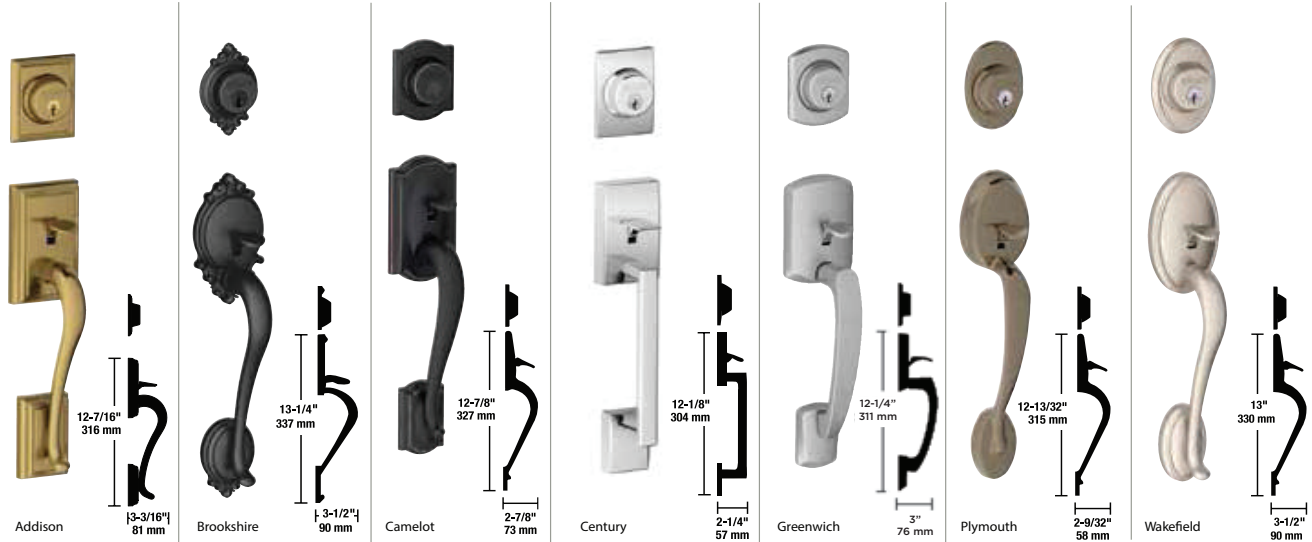

F-Series | KNOB/LEVER design option

ชุดมือจับและกุญแจเสริมความปลอดภัย F ซีรี่ส์สำหรับงานบ้าน

Residential F Series handlesets