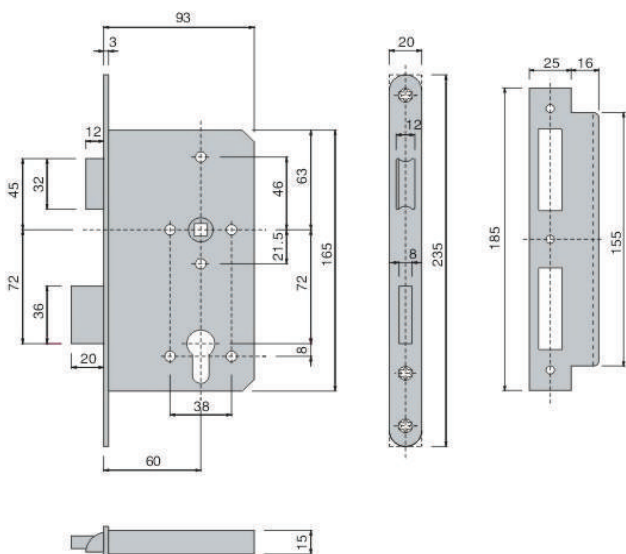

IREL2060PLSS

กุญแจประตูฉุกเฉิน EL2060
ลิ้นกุญแจทำงานโดยการกดมือจับด้านในทั้งสองด้าน ลิ้นตายทำงานได้จากทั้งสองฝั่ง โดยขึ้นกับชนิดของไส้กุญแจที่เลือก จากด้านในมือจับด้านในโยกจะปลดได้ทั้งลิ้นตายและลิ้นกุญแจพร้อมกัน