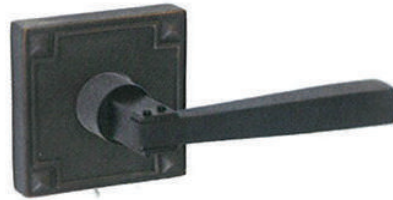

### ENTRANCE Handleset | Sonima มือจับ

R1 Sonoma Handleset

O2 Egg Knob  
E4 Sonoma Rose

AQ Sonoma Lever  
E4 Sonoma Rose

30 Motif Glass Knob  
E4 Sonoma Rose

AQ Sonoma Lever  
S8 Shaker Rose

31 Square Glass Knob  
E4 Sonoma Rose