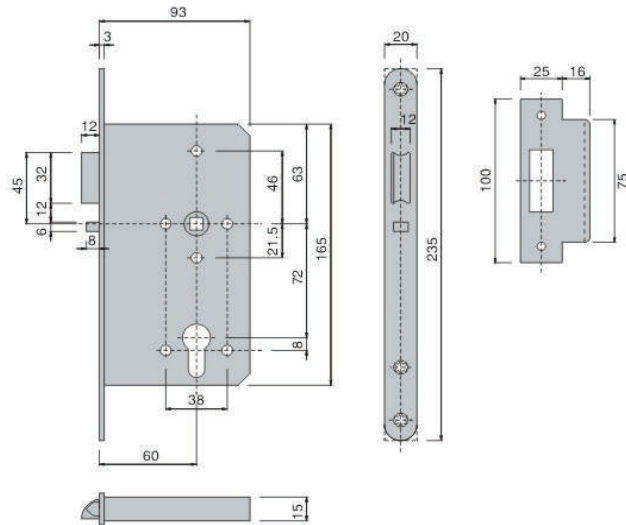

IREL2050NLSS

กุญแจห้องเก็บของ EL2050
ลิ้นกุญแจทำงานโดยการใช้กุญแจด้านนอกหรือโดยการกดมือจับด้านใน โยกด้านใน มือจับด้านในไม่สามารถทำงานได้ ลิ้นพิเศษกั้นจะล็อกลิ้นกุญแจไม่ใหทำงานเมื่อประตูปิด