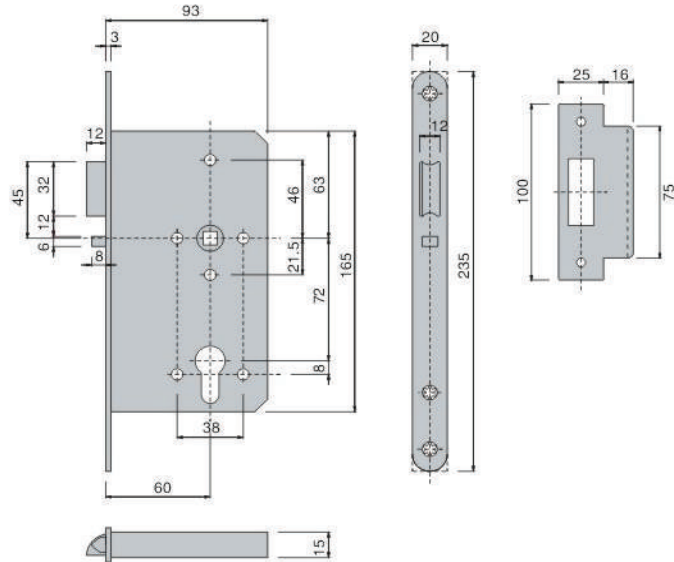

E-Series | European mortise lock กุญแจมอร์ทีสยุโรป ซเลค E-ซีรีส์

IREL2070CSS

EL2070 Class room Lock

Latch case with latch and guard latch. Outside lever can be released or locked by the key. Released outside lever can operate latch. Inside lever can always operate latch and open the door. When the key actuates the latch bolt when the door is closed and no deadbolt is required.

กุญแจห้องเรียน EL2070

เป็นคิลบกุญแจที่มีลิ้นกุญแจและตัวป้องกันลิ้นกุญแจ มือจับด้านโยกด้านนอก สามารถปลดล็อกและล็อกได้ด้วยลูกกุญแจ ก้านด้านนอกที่ปลดล็อกแล้วจะสามารถควบคุมลิ้นกุญแจ มือจับด้านโยกด้านในจะควบคุมลิ้นกุญแจและเปิดประตูได้เสมอ เมื่อไขกุญแจเพื่อล็อกมือจับด้านโยกเมื่อประตูปิดจึงไม่มีความจำเป็นต้องใช้ลิ้นตาย