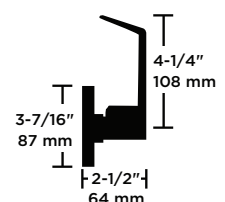

Saturn (SAT)

Symbol: SAT
Material: Pressure cast zinc lever; wrought brass or bronze rose
Suites: S Series SATURN, H Series LEVON, ND Series RHODES and L Series 06 designs
Options: Tactile warning