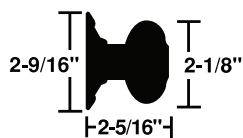

Schlage Cylindrical lock A series and AL series

กุญแจลูกบิดและมือจับ ชลเก รุ่น A ซีรี่ส์ และ AL ซีรี่ส์

A Series

Georgian (GEO)

Symbol: GEO
Material: Wrought brass