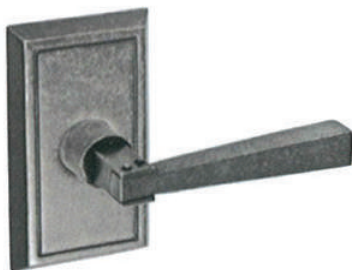

### ENTRANCE Handleset | Sonima มือจับ

R1 Sonoma Handleset

O2 Egg Knob  
E4 Sonoma Rose

AQ Sonoma Lever  
E4 Sonoma Rose

30 Motif Glass Knob  
E4 Sonoma Rose

AQ Sonoma Lever  
S8 Shaker Rose

31 Square Glass Knob  
E4 Sonoma Rose