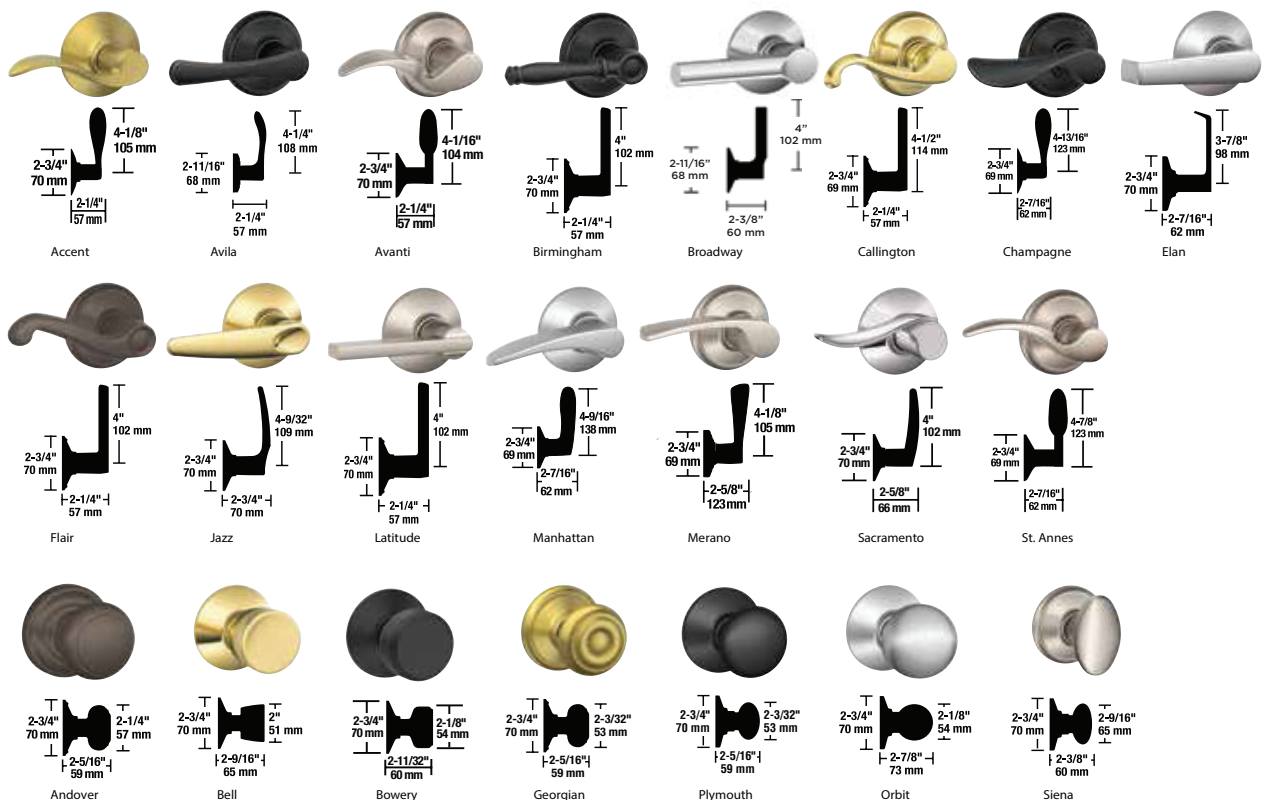

Residential F Series knobs & levers