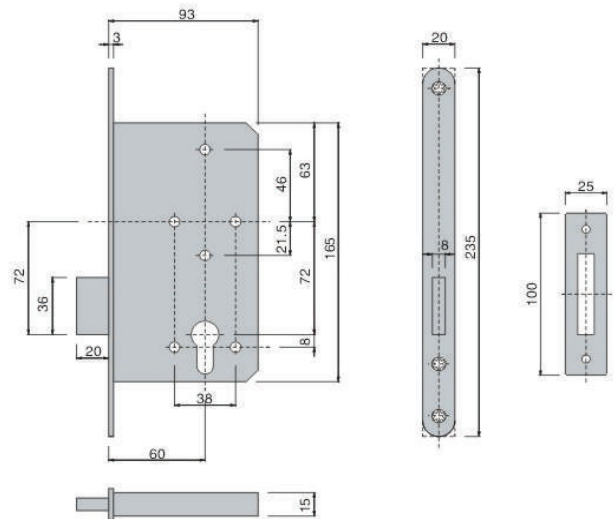

IREL2010DSS

กุญแจล๊อคตาย EL2010
ล๊อคตายล๊อคและปลดล๊อค โดยไขกุญแจจากด้านนอกหรือโดยการหมุน
หางปลาบิดจากด้านในหรือใช้ลูกกุญแจไขในการใช้งานทั้งสองด้าน ในกรณี
ใช้ใส่กุญแจไขสองทาง