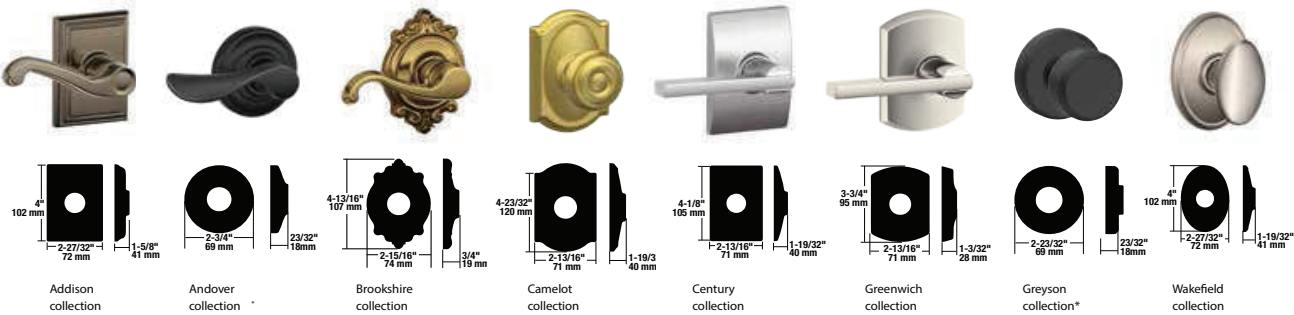

LOCKSET

อุปกรณ์ล็อกกุญแจ

F-Series | KNOB/LEVER design option

ชุดกุญแจเหล็ก F-ซีรีส์

Features คุณสมบัติ

- **Suitable for Wood door** เหมาะสำหรับใช้กับประตูไม้
- **Standard Door Thickness Range 35 mm - 44 mm** ใช้กับความหนาบานประตูมาตรฐาน 35 มม - 44 มม
- **Backset : 60 mm or 70 mm** ระยะเจาะกุญแจ 60 มม หรือ 70 มม
- **Schlage C Keyway 5 pins with 2 keys** ร่องกุญแจเหล็ก C keyway ระบบ 5 พิน มาพร้อมกุญแจ 2 ดอก
- **Concealed screws on Andover and Greyson style roses** งานโรสรุ่น Andover และ Greyson เป็นรุ่นที่มีระบบสกรูซ่อนได้

Compliance Standard มาตรฐาน

- **400,000 cycle ANSI A156.2, 1996, Grade 2.** ได้ตามเกณฑ์ ANSI Grade 2 เป็นจำนวน 400,000 รอบ
- **UL Listed locks for 3-hour fire doors** ผ่านการทดสอบ UL/cUL เพื่อใช้งานกับประตูกันไฟ 3 ชั่วโมง

Decorative Rose Design รูปแบบงานโรสที่สามารถเลือกได้