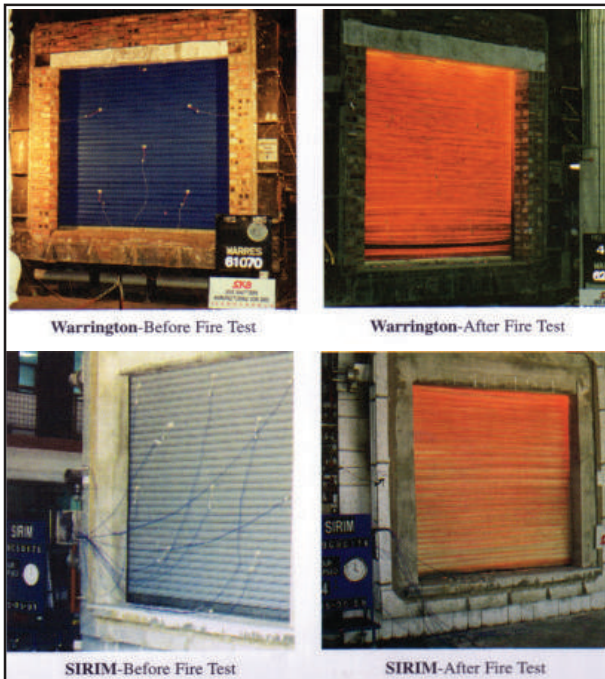

Fire rated roller shutter ประตูม้วน SKB แบบกันไฟ

SKB