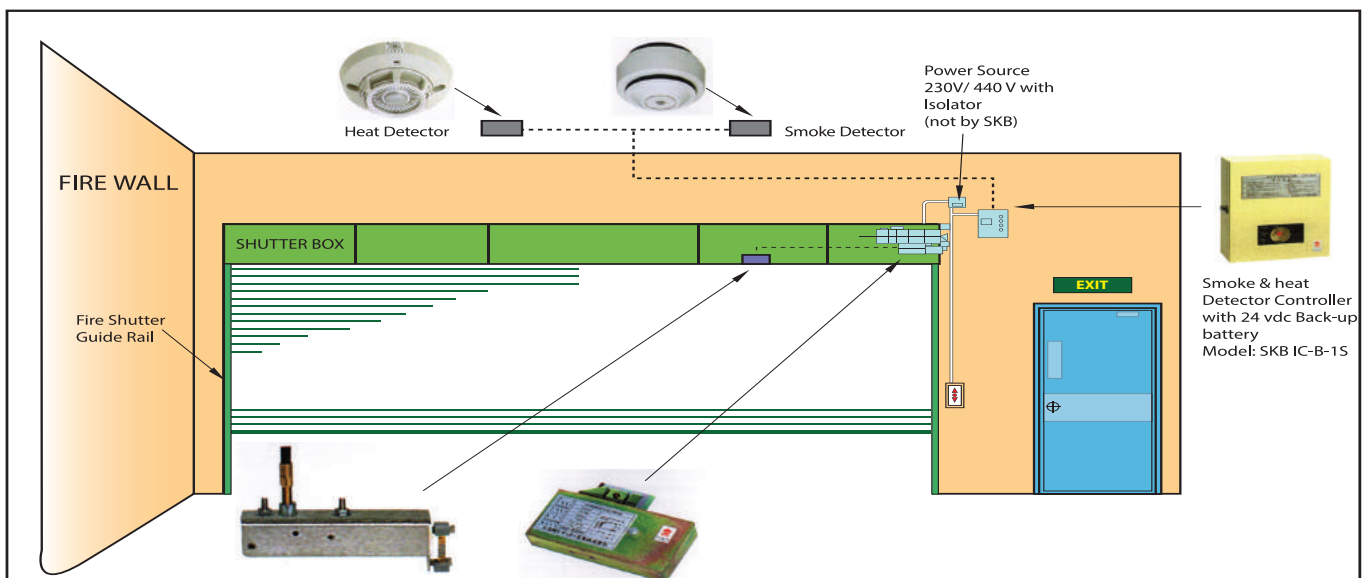

Fire rated roller shutter ประตูม้วน SKB แบบกันไฟ

SKB

Certificate : ได้การรับรองมาตรฐาน

อุปกรณ์ได้คุณภาพตามมาตรฐาน UL.-180

มาตรฐาน BS 476 Part 22 approve และ MS 1073

Part 3 1988 จากสถาบันทดสอบ Warrington Fire Center

ประเทศอังกฤษ และ Sirim ประเทศมาเลเซีย

Fail-Safe Design 1

Fire shutter +TFU-2 Fusible Link +

FS-2T Delay Timer

เมื่อประตูม้วนกันไฟรับสัญญาณไฟไหม้จากห้องควบคุมอัคคีภัย ประตูม้วนกันไฟจะเลื่อนปิดลงด้วยกำลังมอเตอร์ประตูม้วนกันไฟ จะเลื่อนปิดอัตโนมัติด้วยแรงโน้มถ่วงของโลกเมื่ออุณหภูมิสูงเกินกว่า 90 องศาเซลเซียส

ระบบ TFU-2 Thermal Fusible Link

Fail-Safe Design 2

Fire shutter + ER-S-400 +

TFU-2 Fusible Link

เมื่อประตูม้วนกันไฟรับสัญญาณไฟไหม้จากห้องควบคุมอัคคีภัย ประตูม้วนกันไฟจะเลื่อนปิดด้วยแรงโน้มถ่วงของโลกในทันที

เมื่ออุณหภูมิสูงเกินกว่า 90 องศาเซลเซียส

ระบบ TFU-2 Thermal Fusible Link